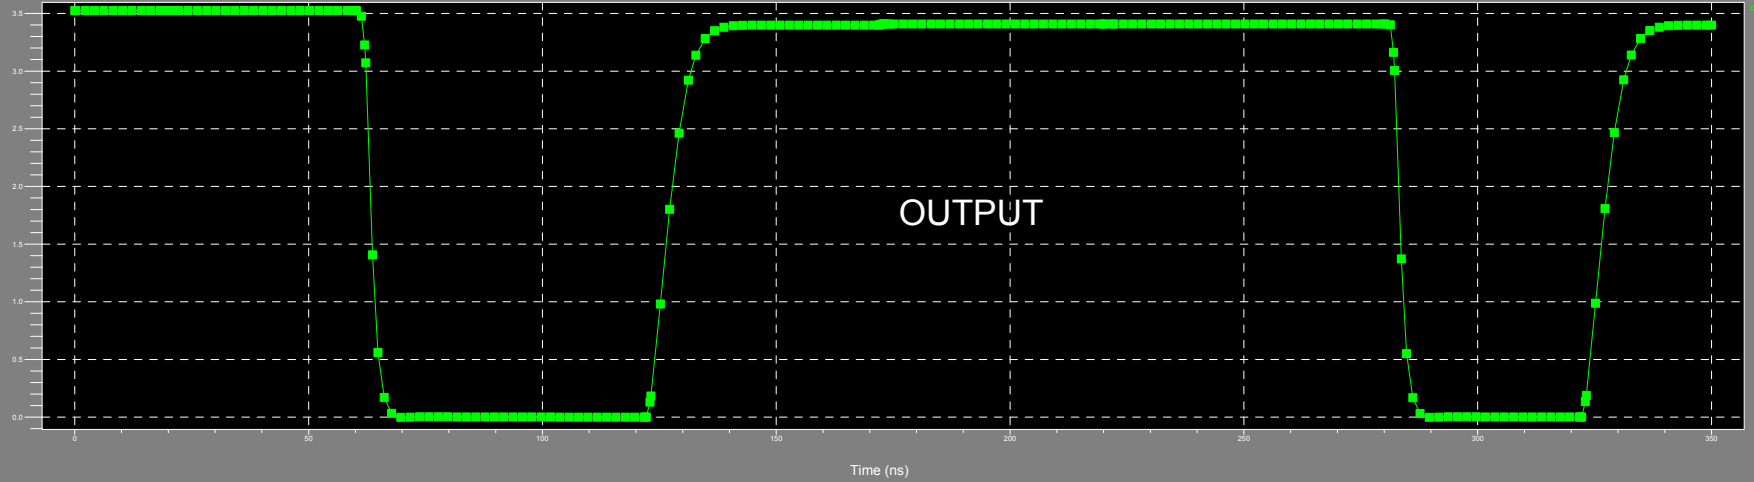

TriStateInverter

Voltage (V)

Time (ns)

Untitled

Voltage (V)

Time (ns)

Untitled

Voltage (V)